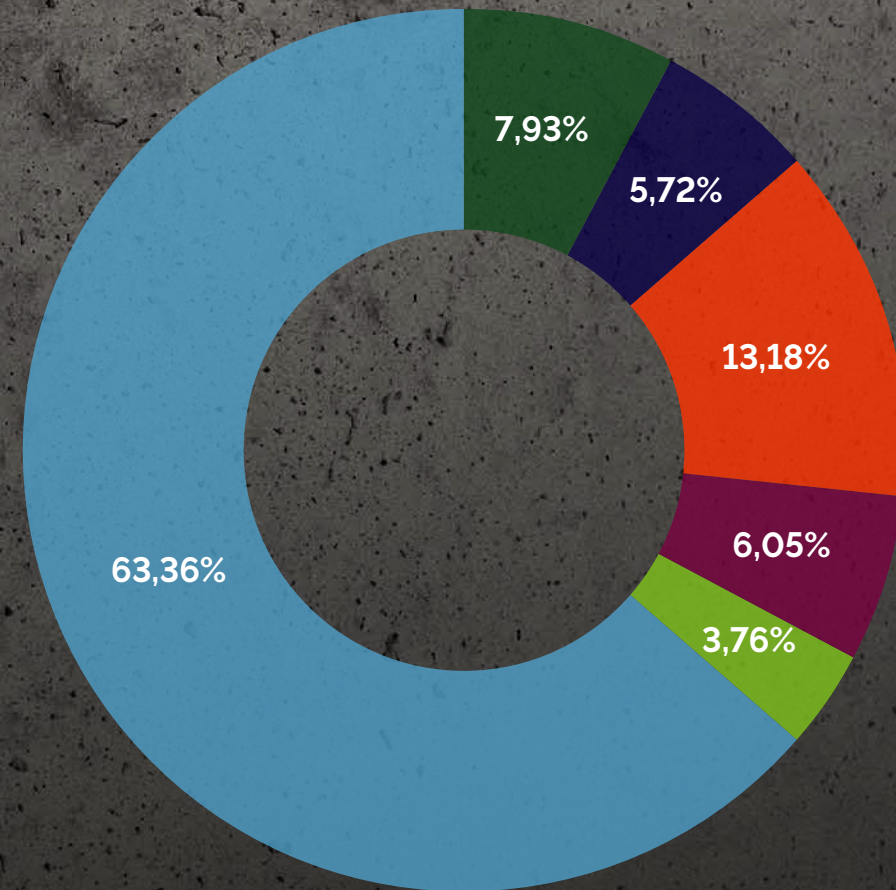

BATEV

30 Años Impulsando la Industria

25 al 28 de
Junio de 2025
La Rural - Buenos Aires

Análisis de Visitantes Objetivos de visita

Asistir Actividades Académicas	7,93%
Contactarse con expositores determinados	5,72%
Establecer nuevas relaciones comerciales	13,18%
Interés comercial en productos y servicios	6,05%
Obtener información / Planificar prox. adquisición	3,76%
Actualizarse sobre nuevos productos y servicios	63,36%

Fuente: Datos suministrados por los visitantes al momento de registrarse.

Exposición Internacional de
la Construcción y la Vivienda

BATEV

30 Años Impulsando la Industria

25 al 28 de
Junio de 2025
La Rural - Buenos Aires