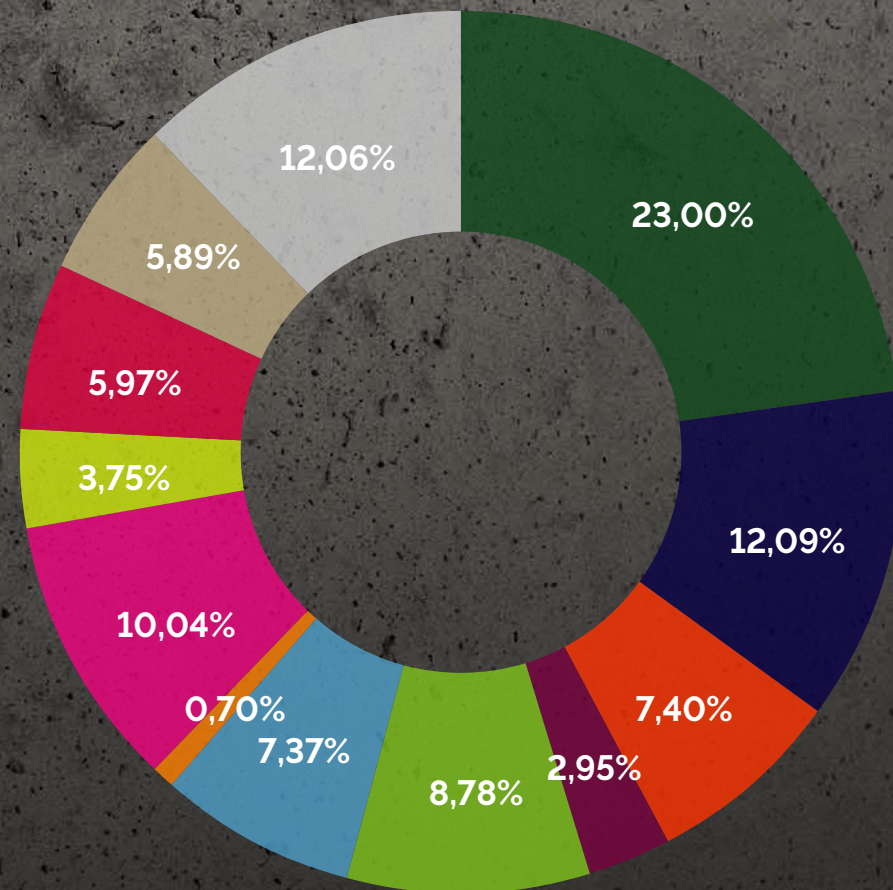

BATEV

30 Años Impulsando la Industria

25 al 28 de
Junio de 2025
La Rural - Buenos Aires

Análisis de Visitantes

Cantidad de Visitantes: 20.654

- **Visitantes Nacionales: 99%**
- **Ciudad de Buenos Aires: 29%**
- **Gran Buenos Aires: 60%**
- **Interior del País: 11%**
- **Concurrieron visitantes de todas las provincias argentinas, siendo las principales plazas de procedencia:** Buenos Aires, Catamarca, Chaco, Chubut, Córdoba, Corrientes, Entre Ríos, La Pampa, Mendoza, Misiones, Neuquén, Rio Negro, San Juan, Santa Fe y Tucumán.
- **Visitantes Internacionales: 1%**
- **Asistieron visitantes de los siguientes países:** Bolivia, Brasil, Chile, Colombia, EEUU, Paraguay, Perú y Uruguay, entre otros.

Fuente: Datos suministrados por los visitantes al momento de registrarse.

Exposición Internacional de
la Construcción y la Vivienda

BATEV

30 Años Impulsando la Industria

25 al 28 de
Junio de 2025
La Rural - Buenos Aires

Análisis de Visitantes

Profesión o cargo dentro de la empresa

Arquitectos	23,00%
Titulares / Propietarios	12,09%
Profesionales Independientes	7,40%
Operadores Instaladores	2,95%
Maestro Mayor de Obras	8,78%
Ingenieros	7,37%
Funcionarios	0,70%
Estudiantes	10,04%
Encargados	3,75%
Ejecutivos	5,97%
Decoradores	5,89%
Otro	12,06%