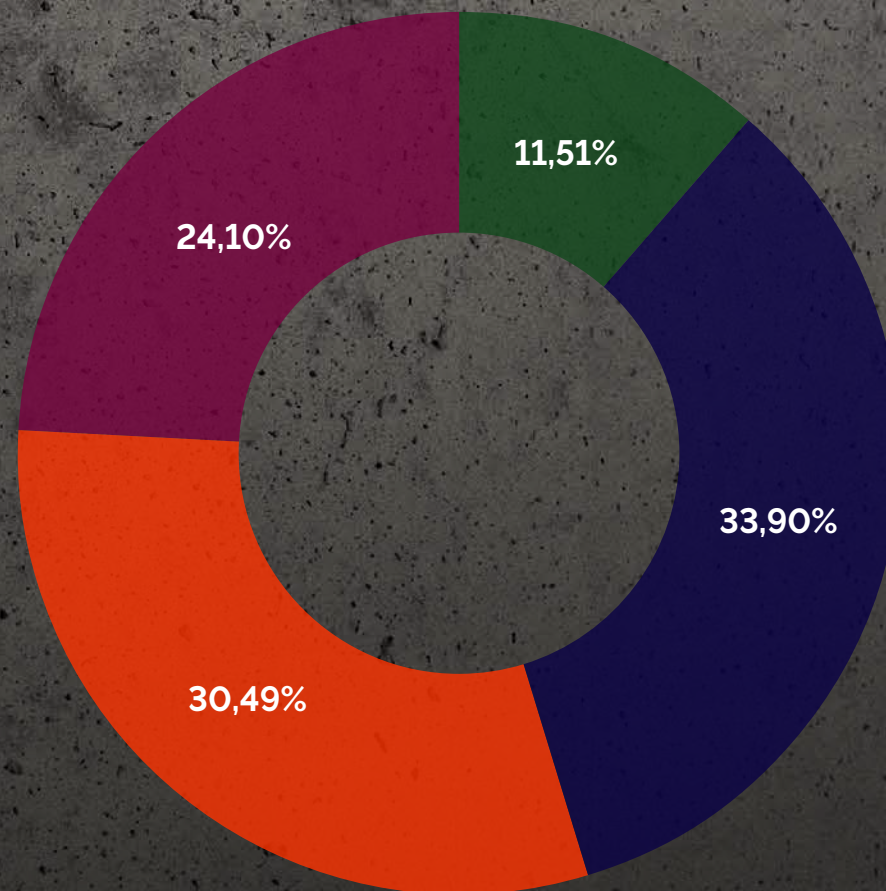

Fuente: Datos suministrados por los visitantes al momento de registrarse.